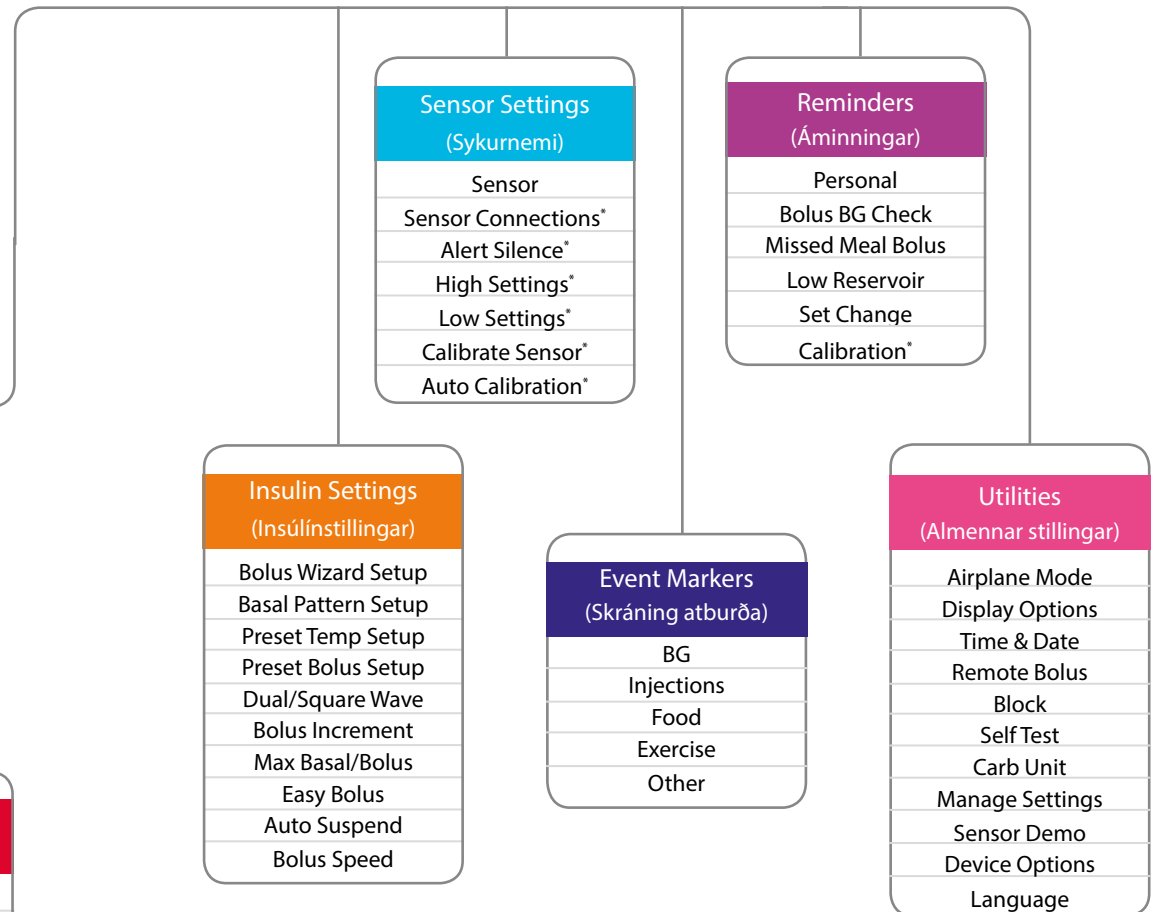

Valmyndir

Leiðsögn

Ýttu á frá hvaða skjá sem er til að opna Valmyndina.

Ýttu á og til að fletta á milli valmöguleika.

Ýttu á í valdri valmynd til að opna.

Flettistiki kemur fram í valmyndunum til að gefa til kynna hvort um frekari teksta sé að ræða.

Ýttu á til að fletta niður og skoða fleiri möguleika.

Ýttu á til að fletta upp til baka.

Ýttu á til að komast í fyrri valmynd. Haltu niðri til að komast í aðalskjá.

* Aðeins til staðar þegar kveikt er á sykurnema