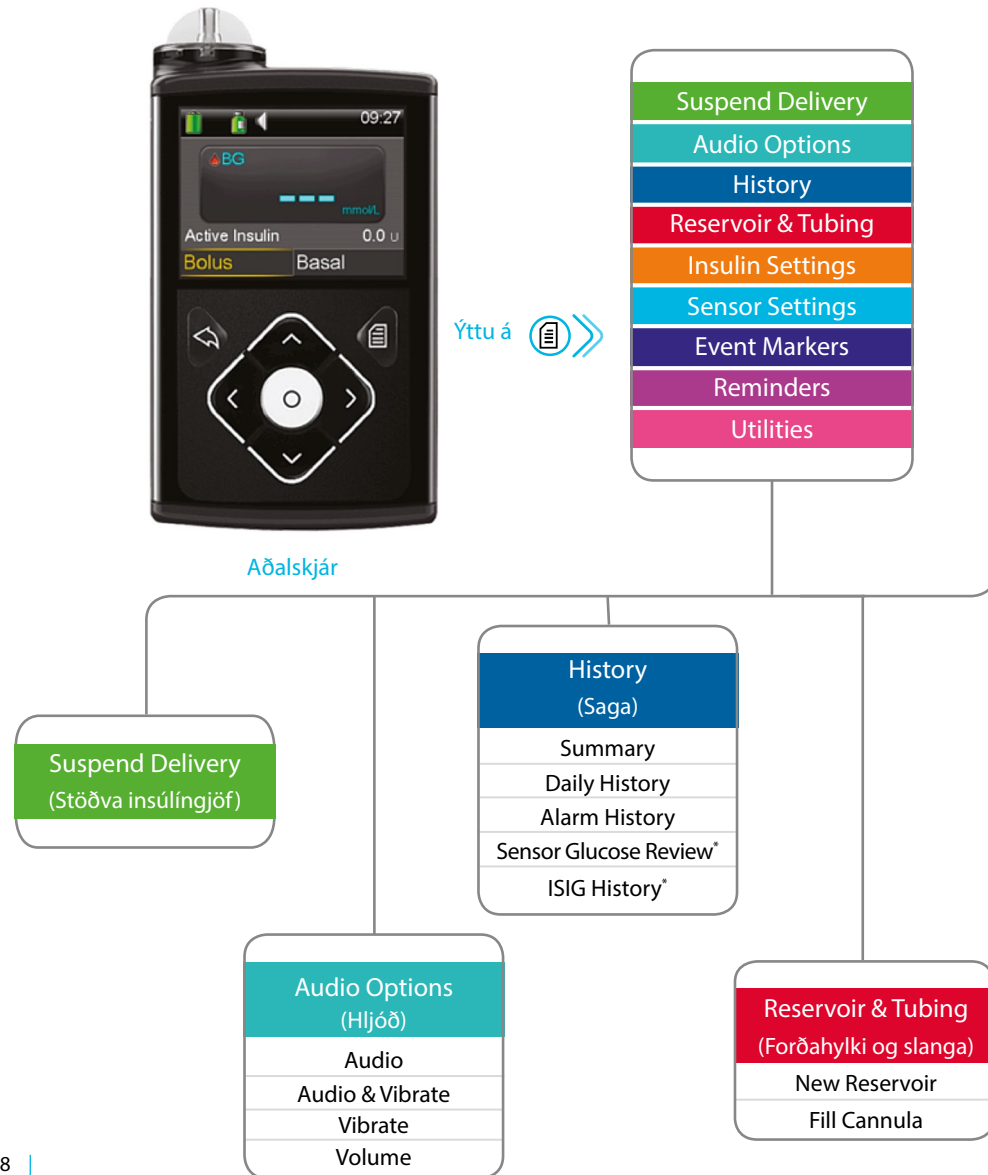

Valmyndir

Leiðsögn

Ýttu á frá hvaða skjá sem er til að opna Valmyndina.

Ýttu á og til að fletta á milli valmöguleika.

Ýttu á í valdri valmynd til að opna.

Flettistiki kemur fram í valmyndunum til að gefa til kynna hvort um frekari teksta sé að ræða.

Ýttu á til að fletta niður og skoða fleiri möguleika.

Ýttu á til að fletta upp til baka.

Ýttu á til að komast í fyrri valmynd. Haltu niðri til að komast í aðalskjá.

* Aðeins til staðar þegar kveikt er á sykurnema